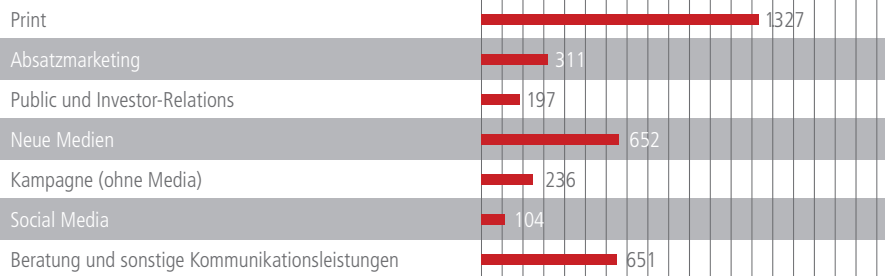

KIWI.

ZAHLEN | DATEN | FAKTEN

■ UNTERNEHMENSAKTEN |

Gründung: 2003

Mitarbeiter: 26

Umsatz (Ø letzte 3 Jahre): 3,2 Mio

Standorte: Osnabrück und Berlin

Geschäftsführung: Oliver Scheu

PRINT

Webseiten / CMS
Shopsysteme
Incentiv-Systeme
Social Media
SEO / SEA

ONLINE

Neuromarketing
Finanzkommunikation
Employer-Marketing
B2B-Experts
Brand Portal

SPECIALS

PROJEKTFAKTEN |

Status 31.09.2011 – 3478 Kundenprojekte