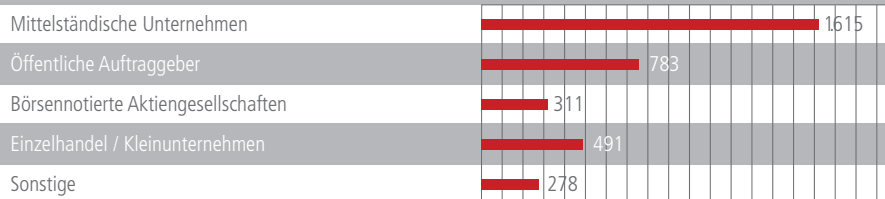

Abgeschlossene Projekte nach Kundenstruktur